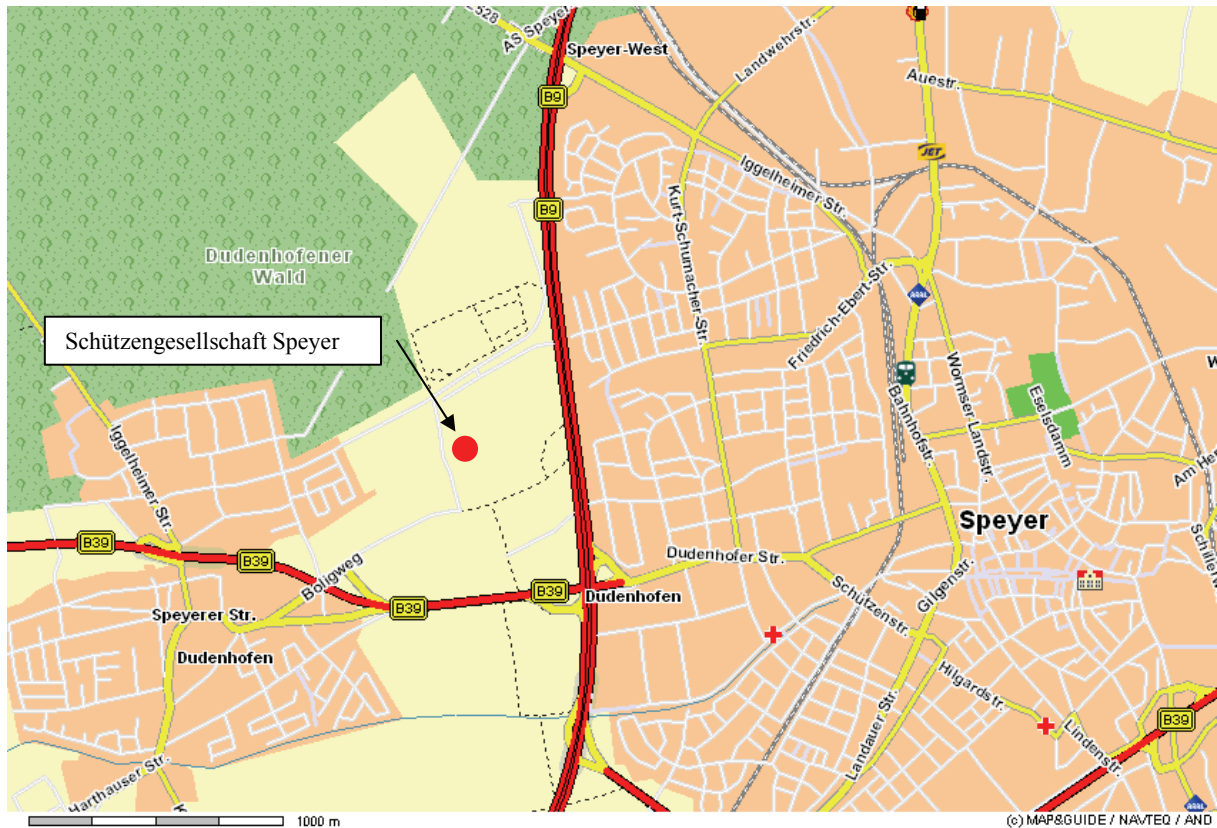

Schützengesellschaft Speyer e.V.

Anfahrt aus Richtung Ludwigshafen:

B9 → An der 1. Abfahrt Dudenhofen/Neustadt rechts auf die (B39) abfahren → rechts halten und Richtung Dudenhofen → nach einer langgezogenen Rechtskurve sofort rechts in den Feldweg (Bolgweg) abbiegen → nach 400 m links abbiegen → nach weiteren 300m ist das Schützenhaus erreicht

Anfahrt aus Richtung Neustadt:

B39 → Abfahrt Dudenhofen → rechts abbiegen in die Neustadter Strasse → der Vorfahrtsstrasse folgen (Speyererstrasse) → nach dem EDEKA-Markt halb links in den Boligweg abbiegen → weiter bis zum Feldweg → nach 400 m links abbiegen → nach weiteren 300m ist das Schützenhaus erreicht

Anfahrt aus Richtung Karlsruhe:

B9 → An der 2. Abfahrt Dudenhofen/Neustadt rechts auf die (B39) abfahren → rechts halten und Richtung Dudenhofen → nach einer langgezogenen Rechtskurve sofort rechts in den Feldweg (Bolgweg) abbiegen → nach 400 m links abbiegen → nach weiteren 300m ist das Schützenhaus erreicht